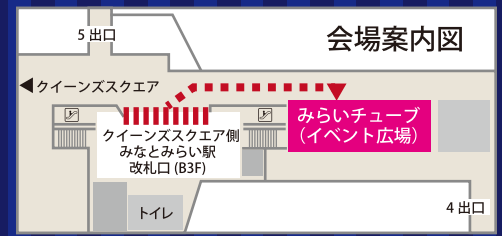

馬車道発横浜アイドル
ポニカロード
 横浜を代表するアイドルになるために日々活動中！

Acco
 シンガーソングライター

認定 NPO 法人あっちこっち
3人のピアニストと
ダンサーが切り拓く新世界

WaWaWa!MM 駅ナカ祭り <http://wawawa.yokohama>

主 催：WaWaWa! MM 駅ナカ祭り実行委員会

認定 NPO 法人あっちこっち

共 催：横浜高速鉄道株式会社

お問合せ：WaWaWa! MM 駅ナカ祭り実行委員会 委員長 梶 雅之
 TEL：070-6461-9464 mail：wawawa.mm.st@gmail.com